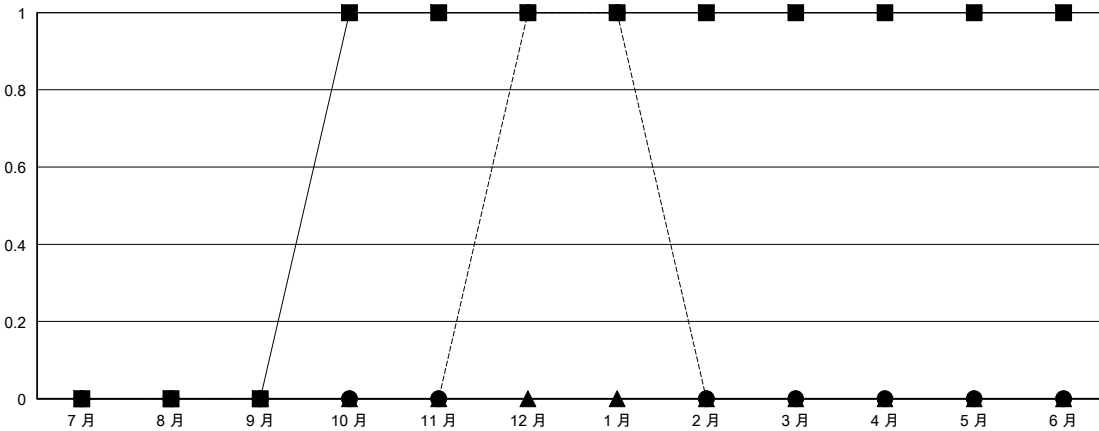

MONTHLY MEMBERSHIP PROGRESS REPORT

District 300E 1

Results as of: 1/31/2024

GMT:

地點 REP OF CHINA

GMT憲章區

分會			
成果 2023-2024			
季	新分會目標	新會	會員流失的分會
7月/8月/9月	0	0	0
10月/11月/12月	1	1	0
1月/2月/3月	0	0	0
4月/5月/6月	0	0	0

位會員@每位須繳			
成果 2023-2024			
季	會員淨增長目標	實際會員增長數	實際退會會員 (包括轉會)
7月/8月/9月	300	407	75
10月/11月/12月	80	128	42
1月/2月/3月	20	27	20
4月/5月/6月	10	0	0

目標與實際新會累積

目標和實際會員累積

已取消的分會: 0	85 CLUBS OF 91 增添1位或以上的新會員	性別分佈
放棄的會員	點擊這裡取得彙計會員數據	男 2,551 (73.45%)
		女 920 (26.49%)
過世 8	總計家庭單位會員數 96	總計家庭單位會員數 96
分會已取消 0		支付減半會費的家庭會員 49
其他 129		
總計 137		