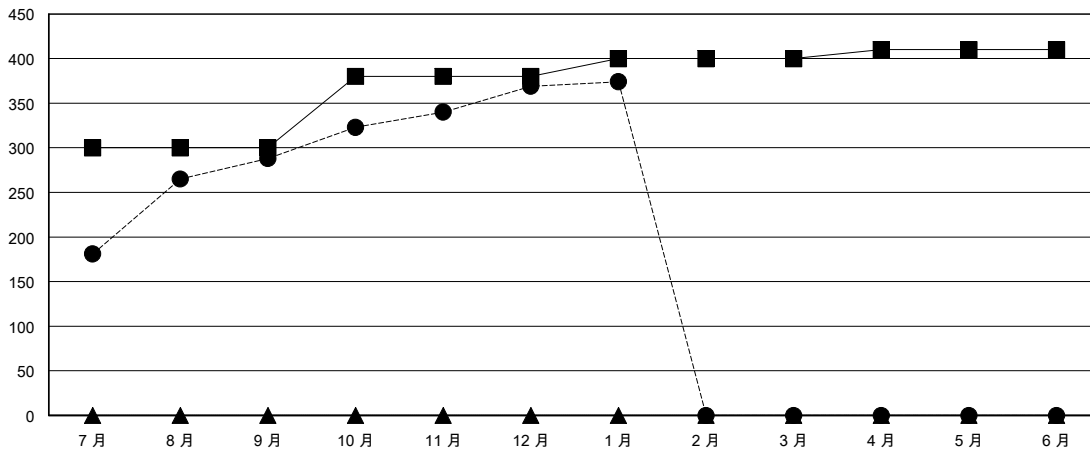

MONTHLY MEMBERSHIP PROGRESS REPORT

District 300E 1

Results as of: 1/31/2024

GMT:

地點 REP OF CHINA

GMT憲章區

分會			
成果 2023-2024			
季	新分會目標	新會	會員流失的分會
7月/8月/9月	0	0	0
10月/11月/12月	1	1	0
1月/2月/3月	0	0	0
4月/5月/6月	0	0	0

位會員@每位須繳			
成果 2023-2024			
季	會員淨增長目標	實際會員增長數	實際退會會員 (包括轉會)
7月/8月/9月	300	407	75
10月/11月/12月	80	128	42
1月/2月/3月	20	27	20
4月/5月/6月	10	0	0

目標與實際新會累積

目標和實際會員累積

已取消的分會: 0	85 CLUBS OF 91 增添1位或以上的新會員	性別分佈
放棄的會員	點擊這裡取得彙計會員數據	男 2,551 (73.45%)
		女 920 (26.49%)
過世 8	總計家庭單位會員數 96	總計家庭單位會員數 96
分會已取消 0		支付減半會費的家庭會員 49
其他 129		
總計 137		